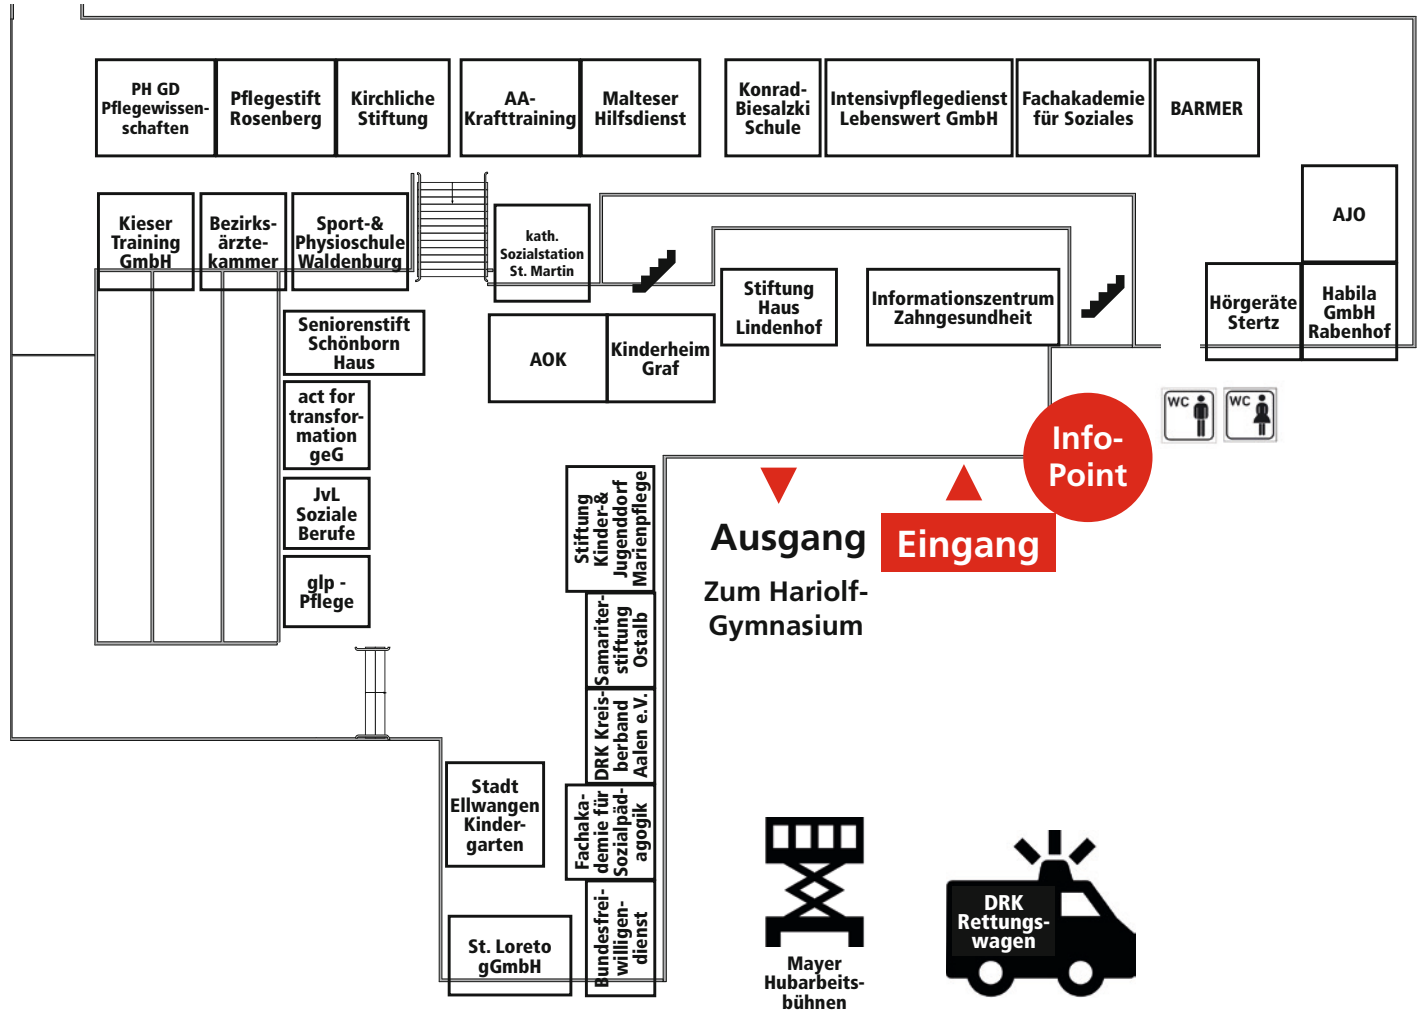

Eugen-Bolz-Realschule