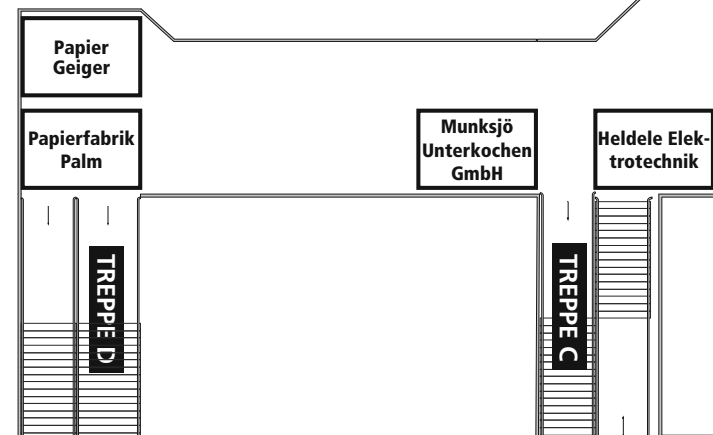

techma - Berufliche Schule für Technik
und Management Ellangen
Technische Schule Aalen
Telenot Electronic GmbH
Thalhofer Holzzentrum
VAF GmbH
VARTA AG Group
Vion Crailsheim GmbH
Virngrundbäcker GmbH
VR-Bank Ellwangen eG
Weiterbildungseinrichtung der Hochschule Aalen
Widmann's Alb.Leben
Wilhelm Stolz GmbH & Co. KG
Wilhelm Stolz GmbH & Co. KG Präzisionsdrehteile
Württembergische Versicherung
XXXLutz Bopfingen
ZEISS
Zimmerer-Innung Aalen

Kreisberufsschulzentrum 1. Obergeschoss