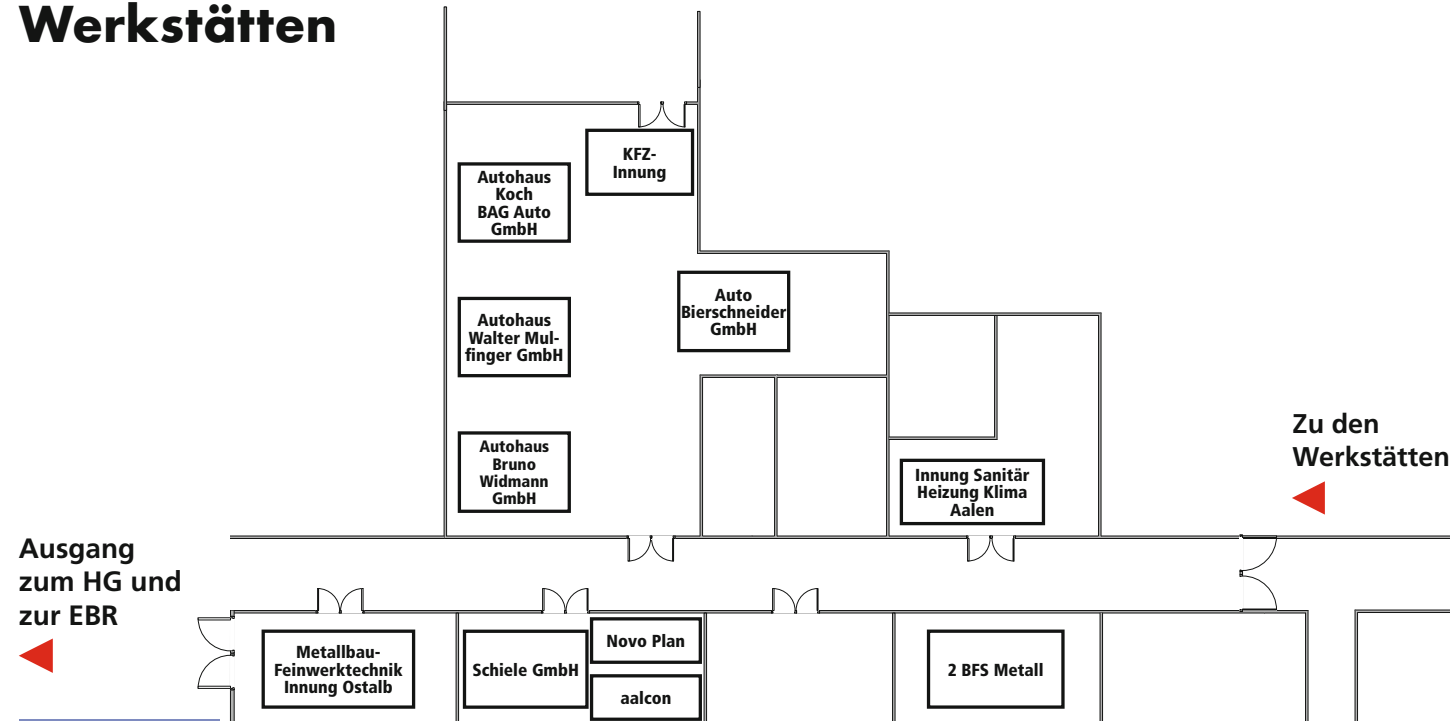

Werkstätten