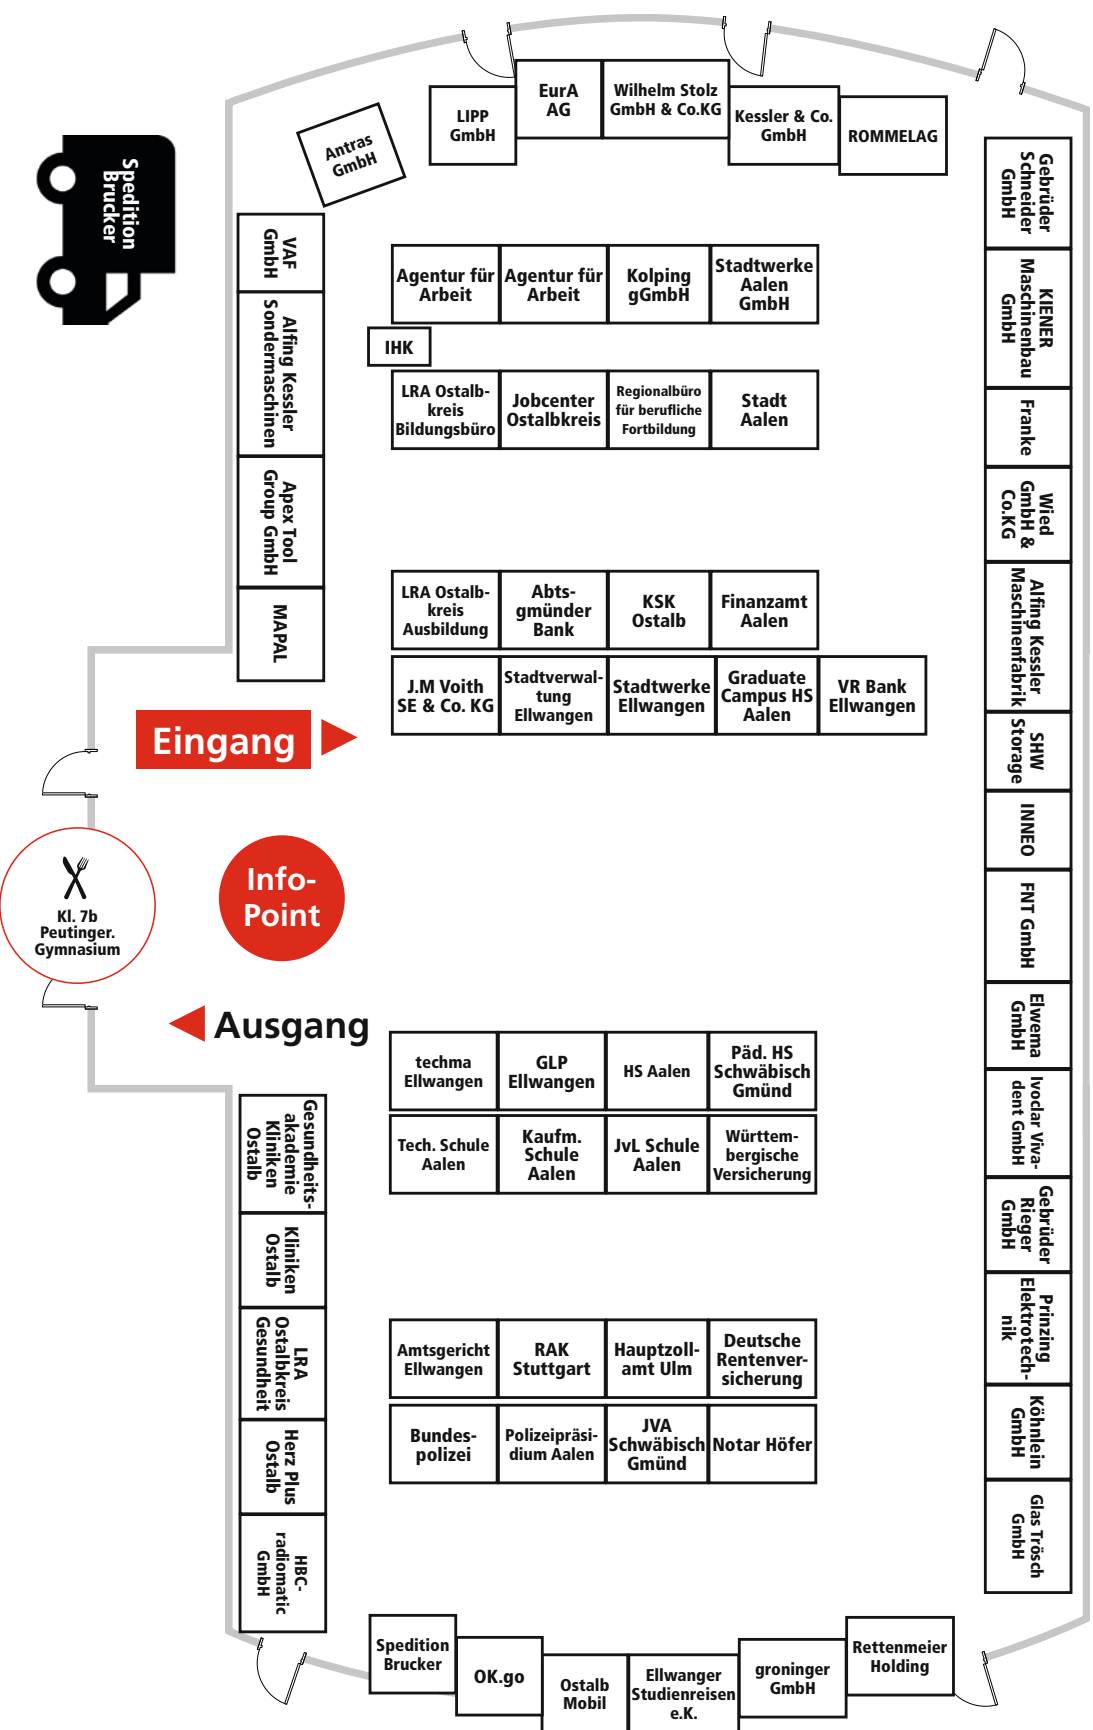

Rundsporthalle