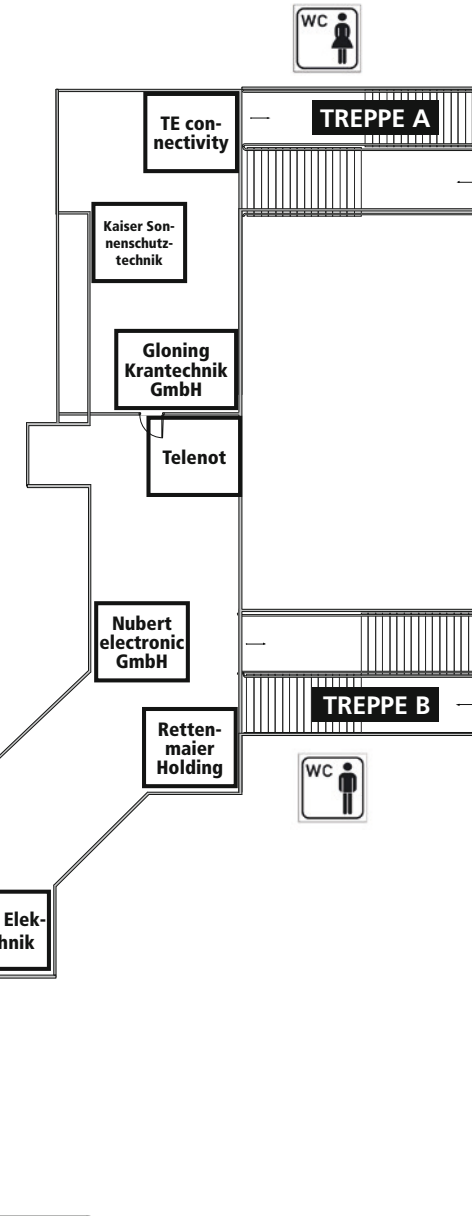

techma - Berufliche Schule für Technik
und Management Ellangen
Technische Schule Aalen
Telenot Electronic GmbH
Thalhofer Holzzentrum
VAF GmbH
VARTA AG Group
Vion Crailsheim GmbH
Virngrundbäcker GmbH
VR-Bank Ellwangen eG
Weiterbildungseinrichtung der Hochschule Aalen
Widmann's Alb.Leben
Wilhelm Stolz GmbH & Co. KG
Wilhelm Stolz GmbH & Co. KG Präzisionsdrehteile
Württembergische Versicherung
XXXLutz Bopfingen
ZEISS
Zimmerer-Innung Aalen

Kreisberufsschulzentrum 1. Obergeschoss